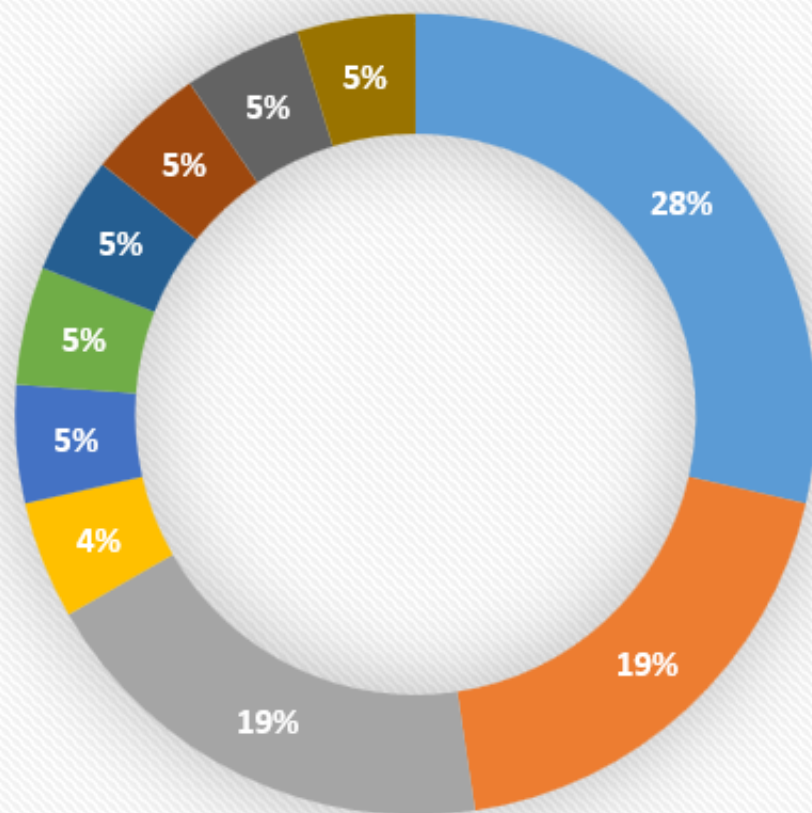

人數

■ 天水圍循道衛理小學

■ 潮陽百欣小學

■ 順德聯誼會伍冕端小學

■ 香港潮陽小學

■ 香港青年協會李兆基小學

■ 十八鄉鄉事委員會公益小學

■ 宣道會葉紹蔭紀念小學